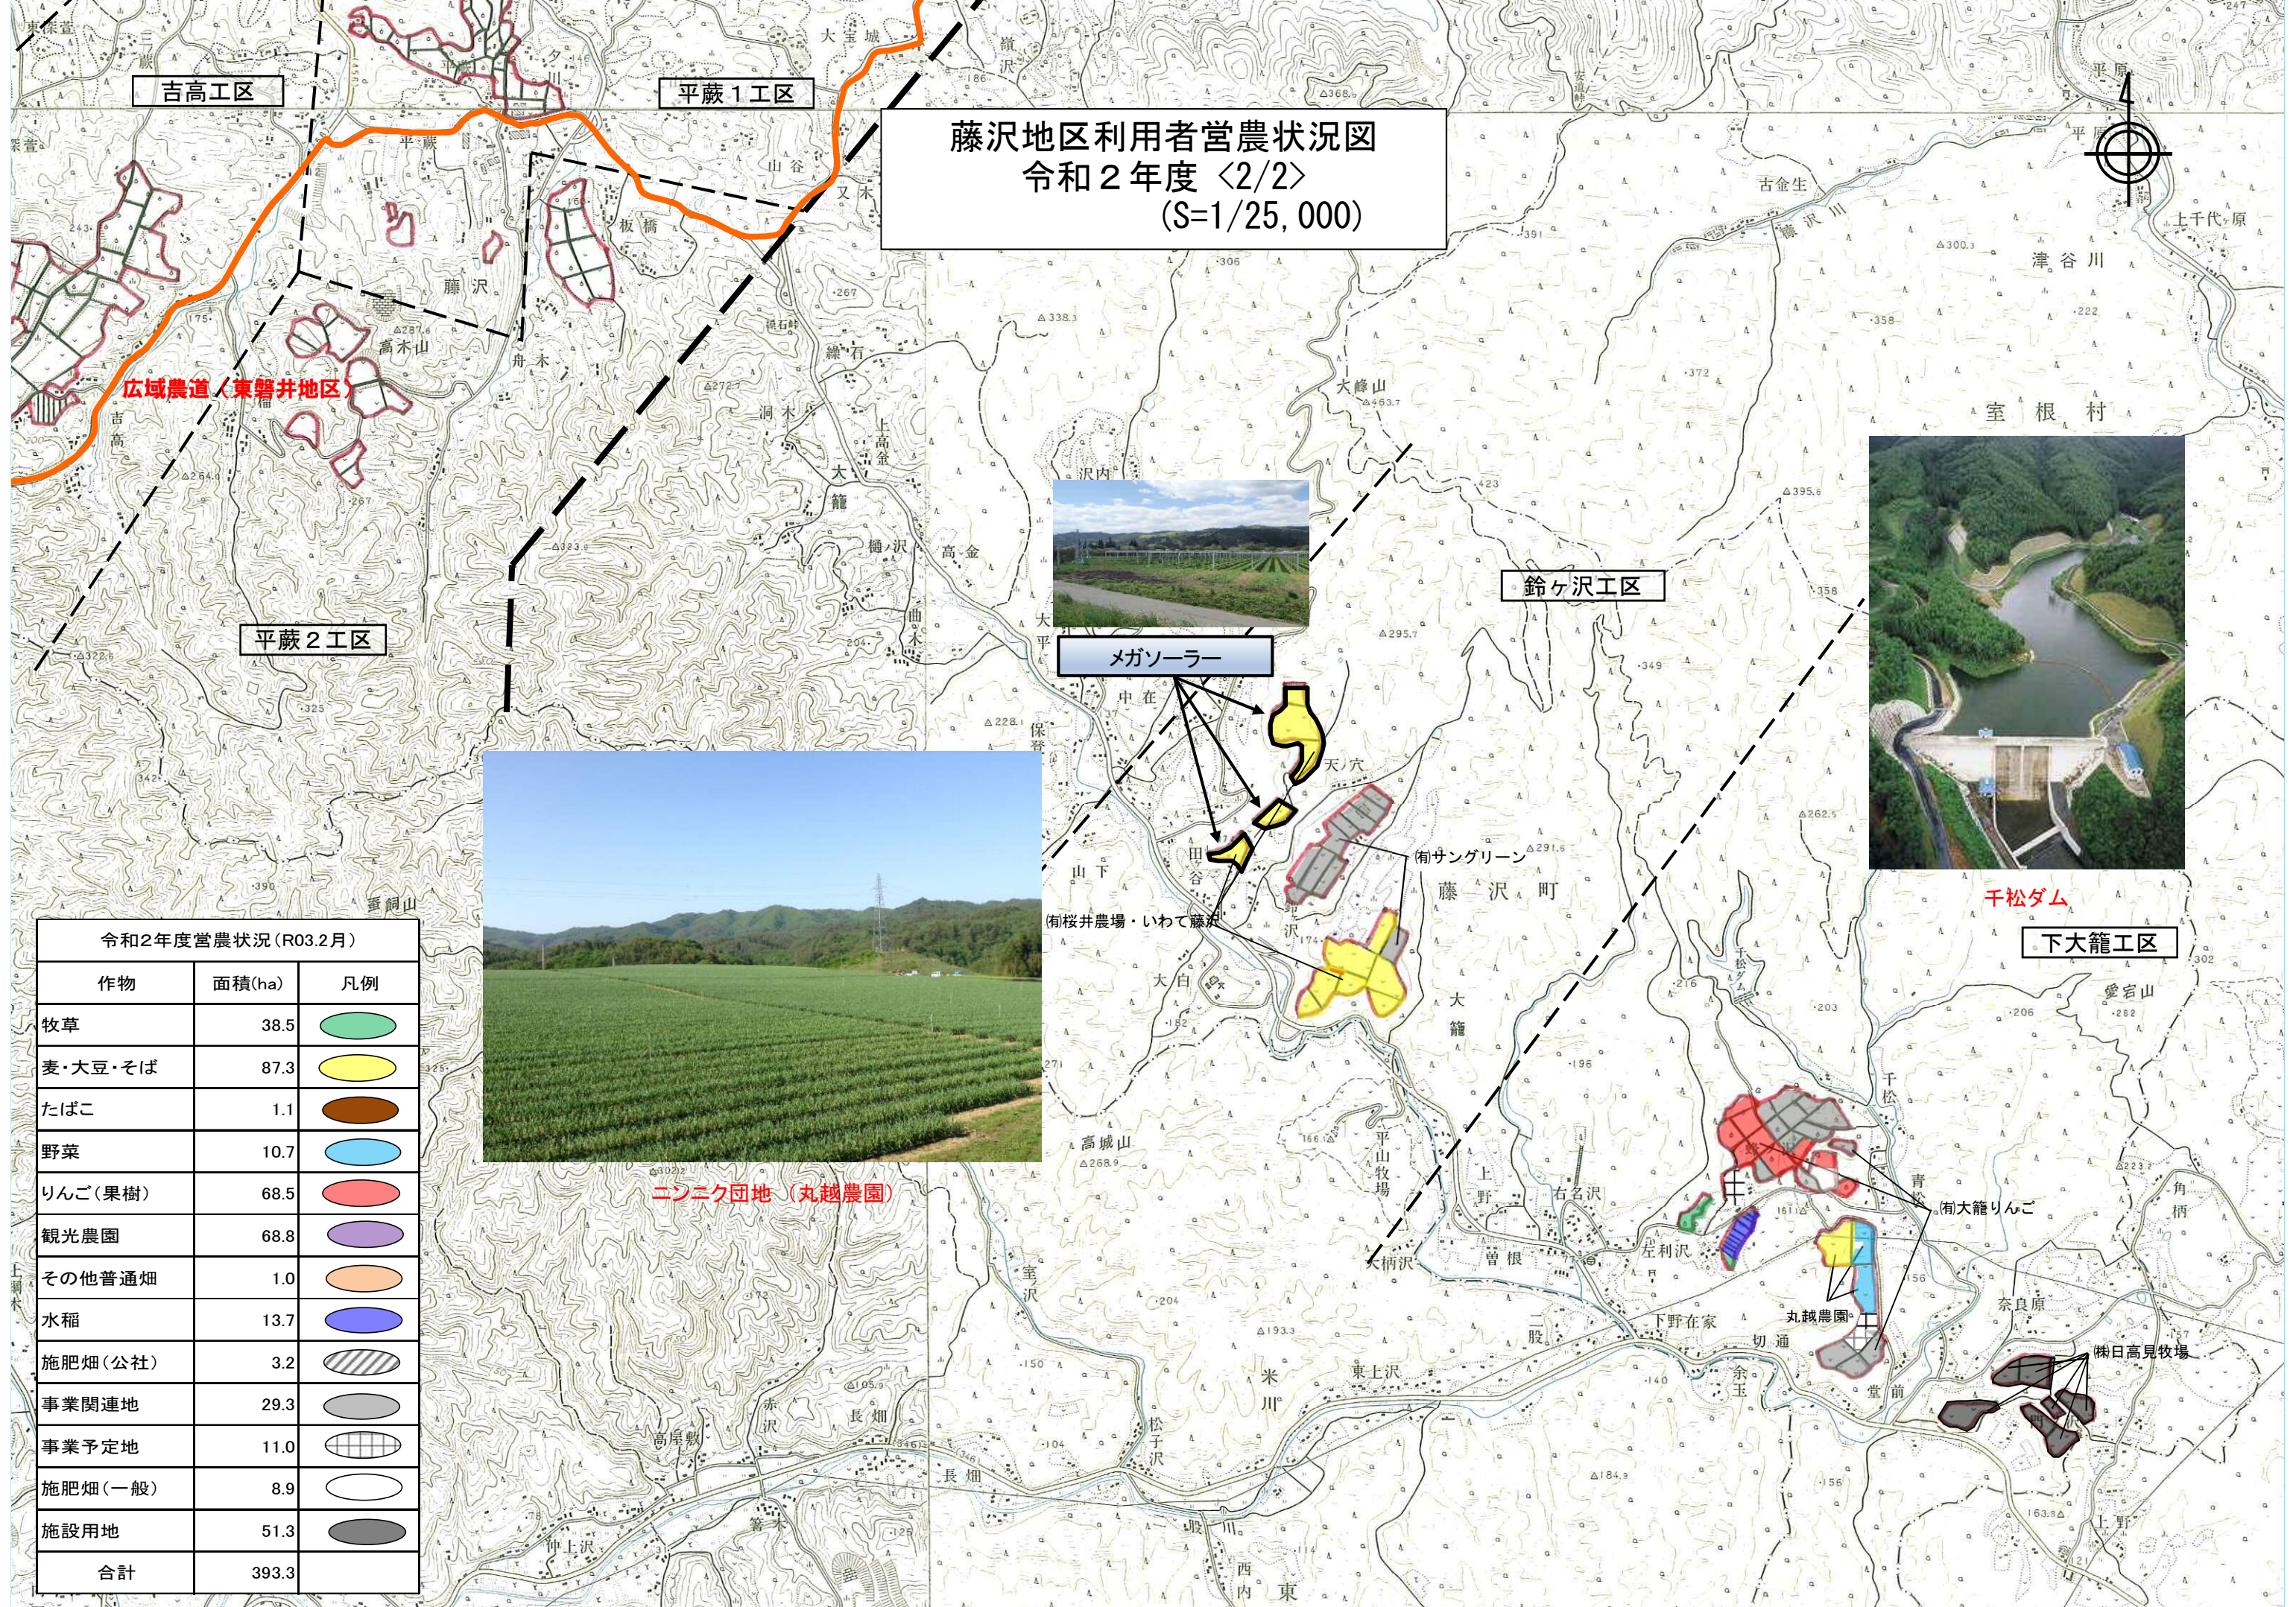

藤沢地区利用者営農状況図
令和2年度 <2/2>
(S=1/25,000)

メガソーラー

千松ダム

ニンニク団地 (丸越農園)

令和2年度営農状況 (R03.2月)		
作物	面積(ha)	凡例
牧草	38.5	
麦・大豆・そば	87.3	
たばこ	1.1	
野菜	10.7	
りんご(果樹)	68.5	
観光農園	68.8	
その他普通畑	1.0	
水稻	13.7	
施肥畑(公社)	3.2	
事業関連地	29.3	
事業予定地	11.0	
施肥畑(一般)	8.9	
施設用地	51.3	
合計	393.3	